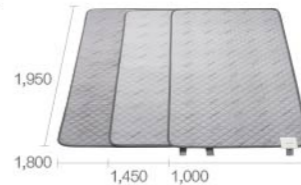

厚实、松软的缓冲地垫

- 01 由软管和泡沫组成的21mm厚度传递舒适感。
- 02 可在床上及客厅随处使用。

独特的深空蓝外罩

- 01 使用了安全可靠的100%纯棉面料。
- 02 外罩采用了拉链的设计，拆洗外罩更加方便。
- 03 外罩背面采用硅胶防滑处理，能够有效防止床垫侧滑及内衬垫子的移动。

服务

2年免费保修

24 全国客户服务中心 | 400-160-1188

产品指南

小暖宝尺寸 (mm)

小暖宝

水暖垫尺寸 (mm)

超薄床垫

缓冲地垫

外罩尺寸 (mm)

白色外罩

深空蓝外罩