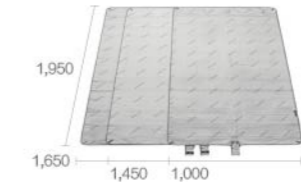

- 01 1mm超薄的厚度，贴身传达床垫的质感。
- 02 无软管，80m长的水路均匀传递热量。
- 03 超薄小巧，可折叠，方便保管。
- 04 使用通过美国食品药品监督管理局(FDA)优秀实验检测标准测试的材料，可以放心使用。
(通过皮肤刺激测试和细胞毒性测试标准)

考虑到便利性的全棉外罩

- 01 使用了安全可靠的100%纯棉面料。
- 02 拉链开放式设计，装及拆卸更方便。
- 03 里衬和底面均带有防滑硅胶圆点，可控制铺在床上时的滑动及内衬垫子的移动。

厚实、松软的缓冲地垫

- 01 由软管和泡沫组成的21mm厚度传递舒适感。
- 02 可在床上及客厅随处使用。

独特的深空蓝外罩

- 01 使用了安全可靠的100%纯棉面料。
- 02 外罩采用了拉链的设计，拆洗外罩更加方便。
- 03 外罩背面采用硅胶防滑处理，能够有效防止床垫侧滑及内衬垫子的移动。

服务

2年免费保修

24 全国客户服务中心 | 400-160-1188

产品指南

小暖宝尺寸 (mm)

小暖宝

水暖垫尺寸 (mm)

超薄床垫

缓冲地垫

外罩尺寸 (mm)

白色外罩

深空蓝外罩