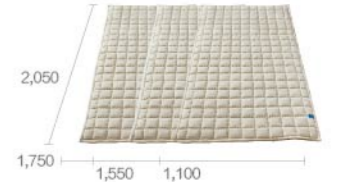

厚实、松软的缓冲地垫

- 01 由软管和泡沫组成的21mm厚度传递舒适感。
- 02 可在床上及客厅随处使用。

独特的深空蓝外罩

- 01 使用了安全可靠的100%纯棉面料。
- 02 外罩采用了拉链的设计，拆洗外罩更加方便。
- 03 外罩背面采用硅胶防滑处理，能够有效防止床垫侧滑及内衬垫子的移动。

服务

2年免费保修

24 全国客户服务中心 | 400-160-1188

产品指南

小暖宝尺寸 (mm)

小暖宝

水暖垫尺寸 (mm)

超薄床垫

缓冲地垫

外罩尺寸 (mm)

白色外罩

深空蓝外罩