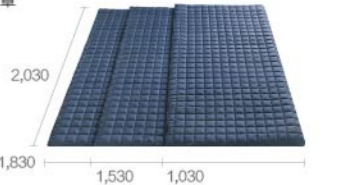

厚实、松软的缓冲地垫

- 01 由软管和泡沫组成的21mm厚度传递舒适感。
- 02 可在床上及客厅随处使用。

独特的深空蓝外罩

- 01 使用了安全可靠的100%纯棉面料。
- 02 外罩采用了拉链的设计，拆洗外罩更加方便。
- 03 外罩背面采用硅胶防滑处理，能够有效防止床垫侧滑及内衬垫子的移动。

服务

2年免费保修

24 全国客户服务中心 | 400-160-1188

产品指南

小暖宝尺寸 (mm)

小暖宝

水暖垫尺寸 (mm)

超薄床垫

缓冲地垫

外罩尺寸 (mm)

白色外罩

深空蓝外罩